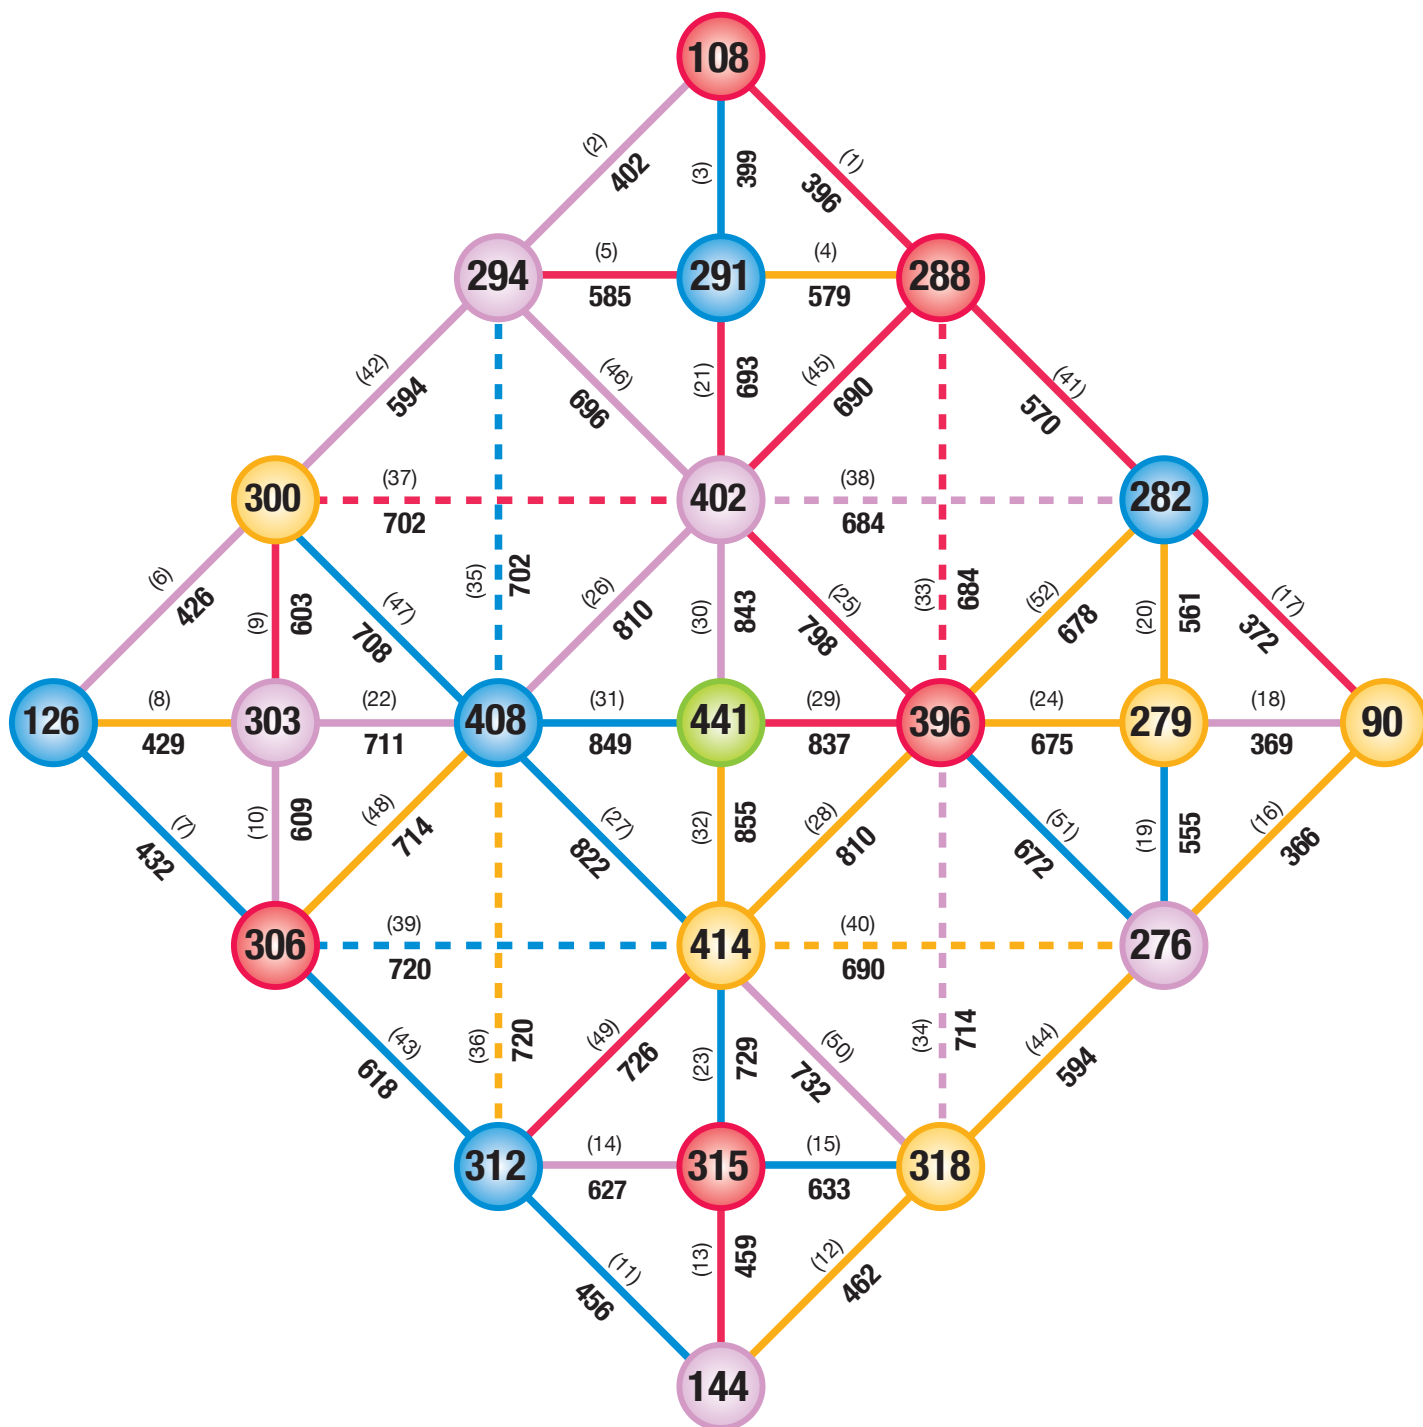

HUNAB KU 21

52 SENDEROS DE TOLLAN

Frecuencias de los 52 Senderos,
las 52 heptadas del Ciclo Anual de 13 Lunas